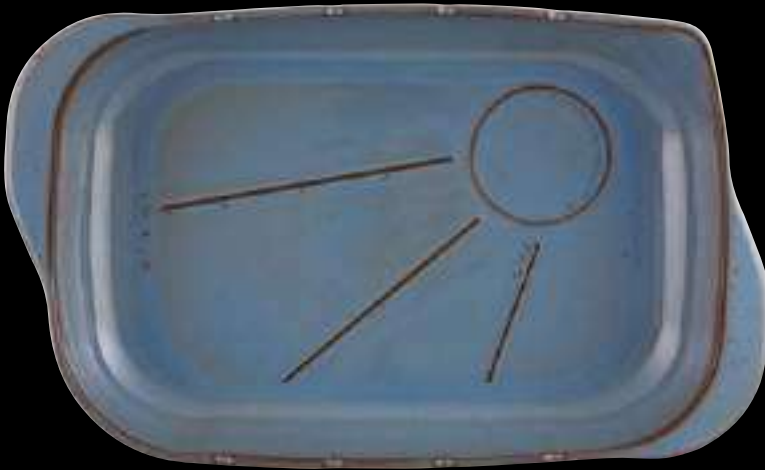

FOOD CONCEPT 37004125
Assadeira Kebab 41
Kebab Roaster 41
Fuente Horno Kebab 41
Plat à Four 41 Kebab
△ 2730 gr A 58 mm C 415 mm L 255 mm
△ 6 lbs H 2 3/4" L 16 1/2" W 10"